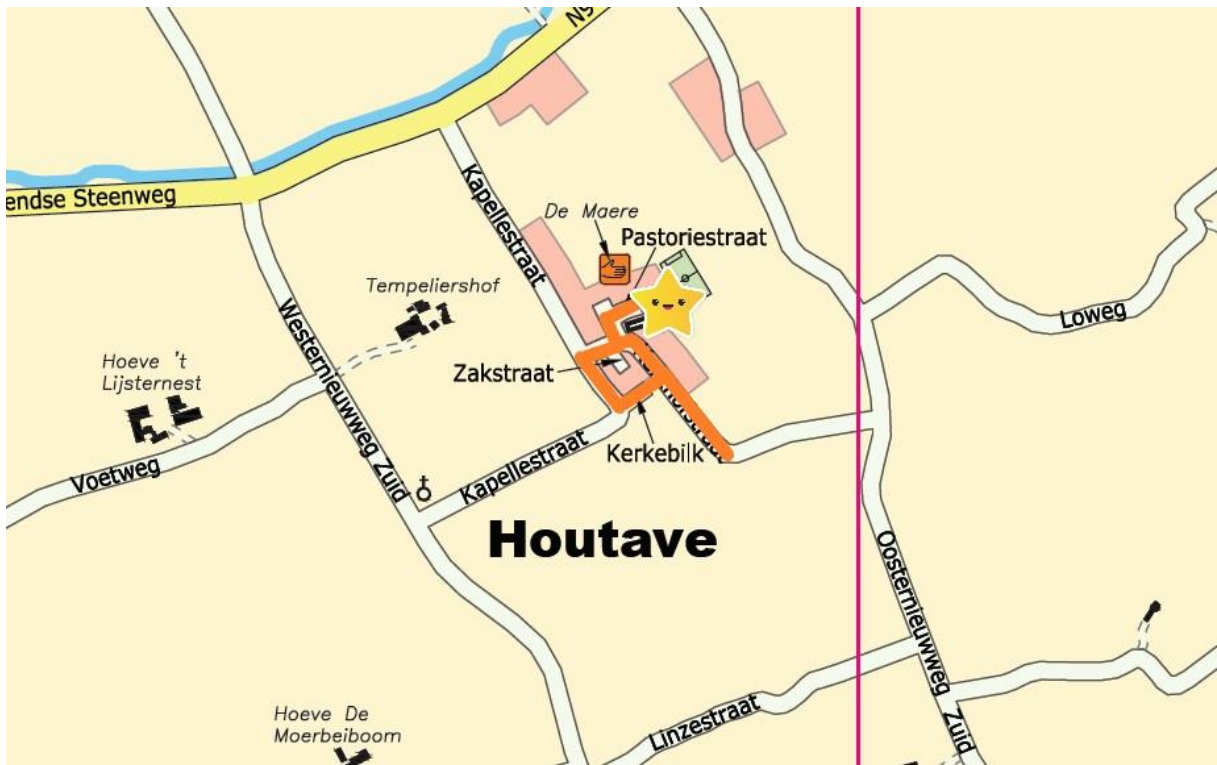

ZUIENKERKE – 3 KM

MEETKERKE – 3 KM

HOUTAVE – 1,6 KM

NIEUWMUNSTER – 3 KM