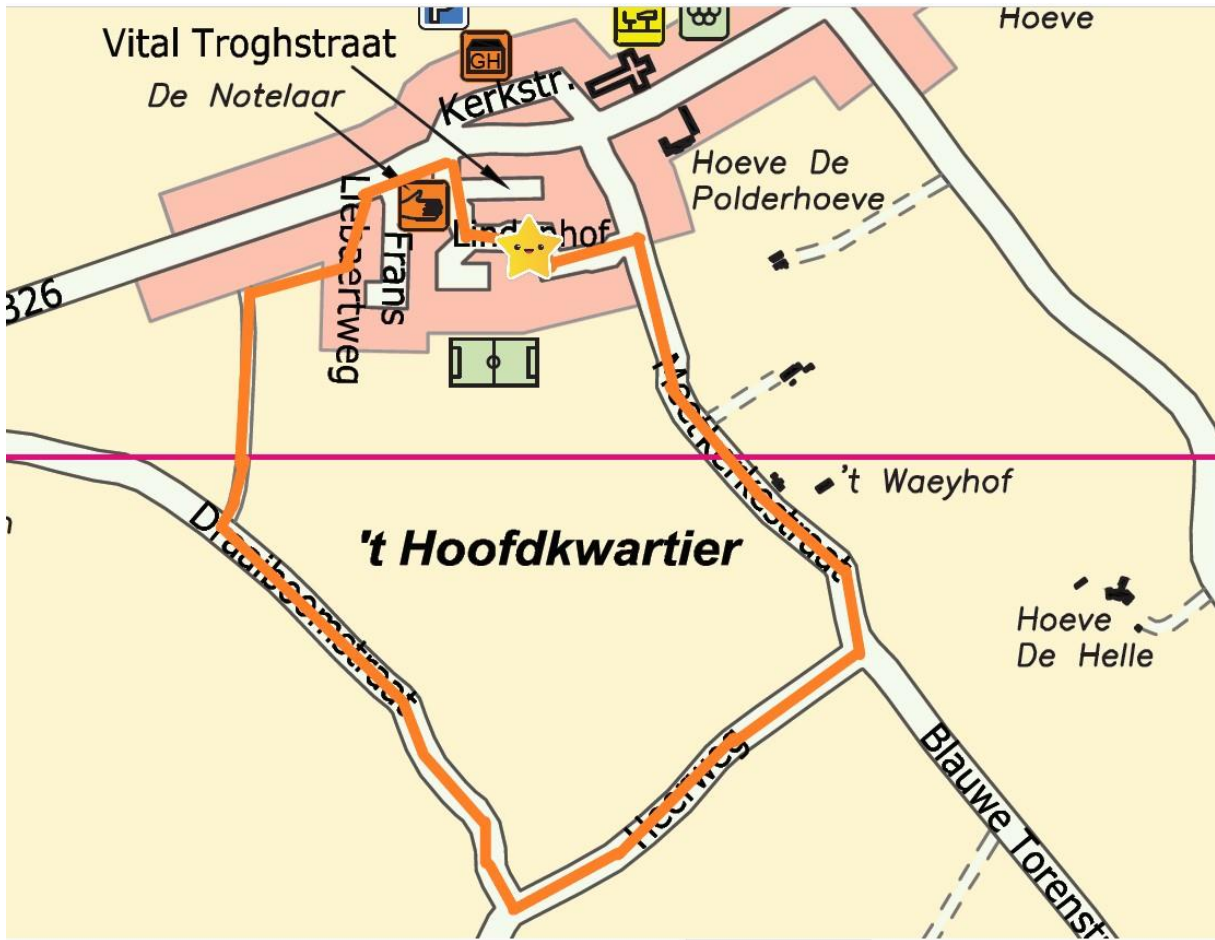

ZUIENKERKE – 3 KM

MEETKERKE – 3 KM

HOUTAVE – 1,6 KM

NIEUWMUNSTER – 3 KM